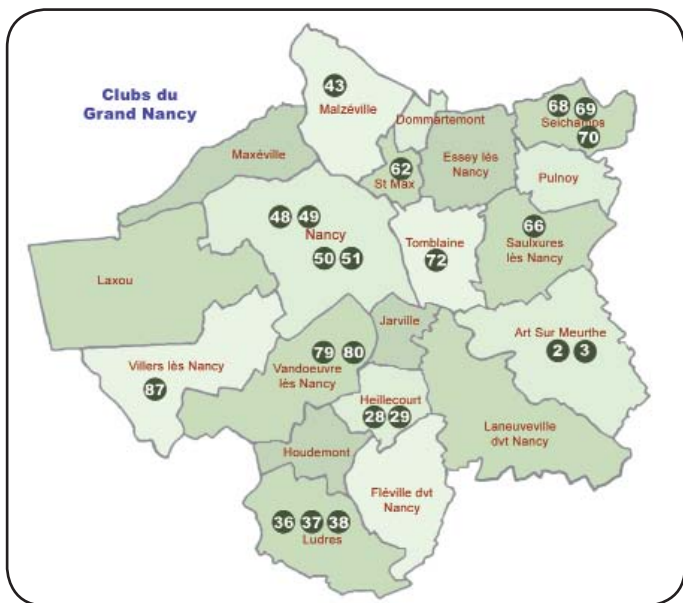

Siège social	Président
Maison Régionale des Sports 13 rue Jean Moulin - BP 70001 54510 TOMBLAINE gilles.cahen@sirona.com	M. Gilles CAHEN Tél : 03 83 18 87 52 Fax : 03 83 18 87 53 www.crelorraine.fr/ComiteDepart/CDE54.htm

Comité Départemental de Tourisme Équestre

Siège social	Président
Maison Régionale des Sports 13 rue Jean Moulin - BP 70001 54510 TOMBLAINE contact@cdte54.fr	M. Pascal COURTIER Tél : 03 83 18 87 51 Fax : 03 83 18 87 53 www.cdte54.fr

Licences 2011

Licences	Juniors	Seniors	Total
Femmes	5 496	2 278	7 774
Hommes	827	810	1 637
Total	6 323	3 088	9 411