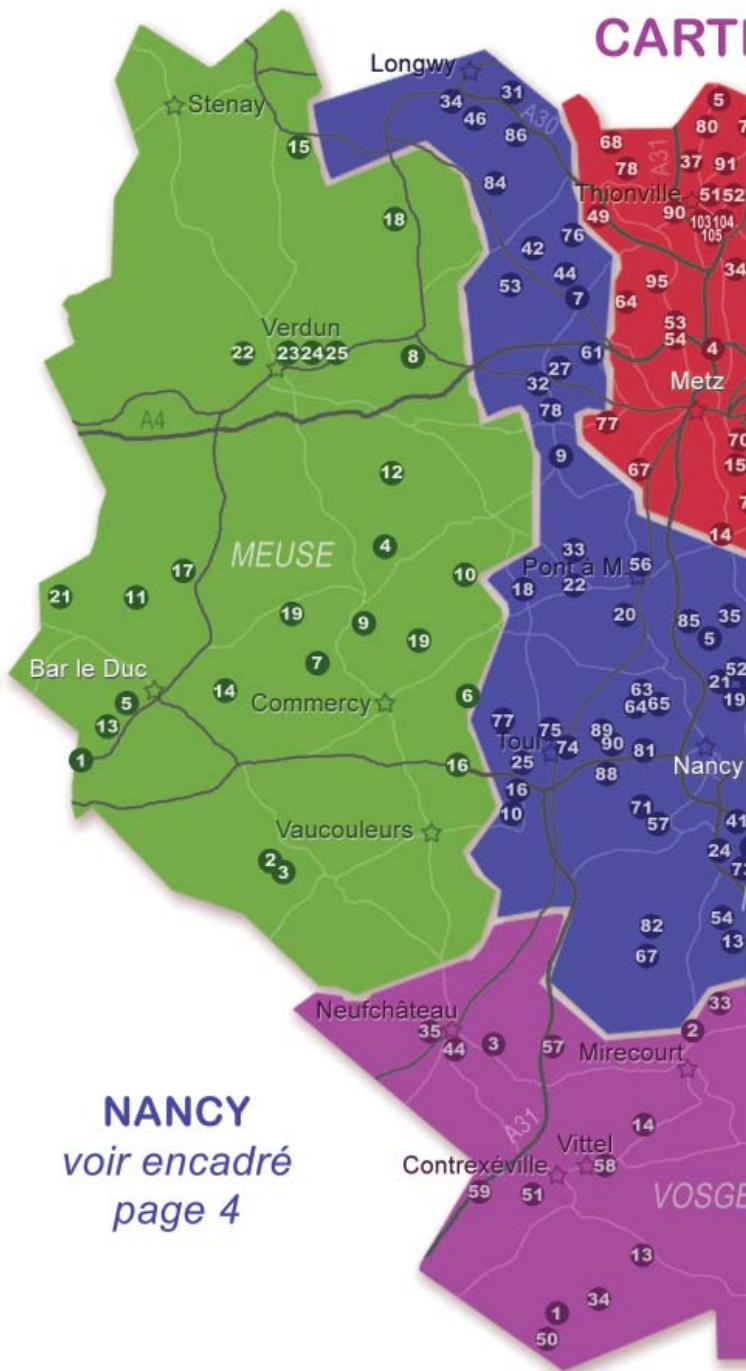

NANCY
*voir encadré
page 4*