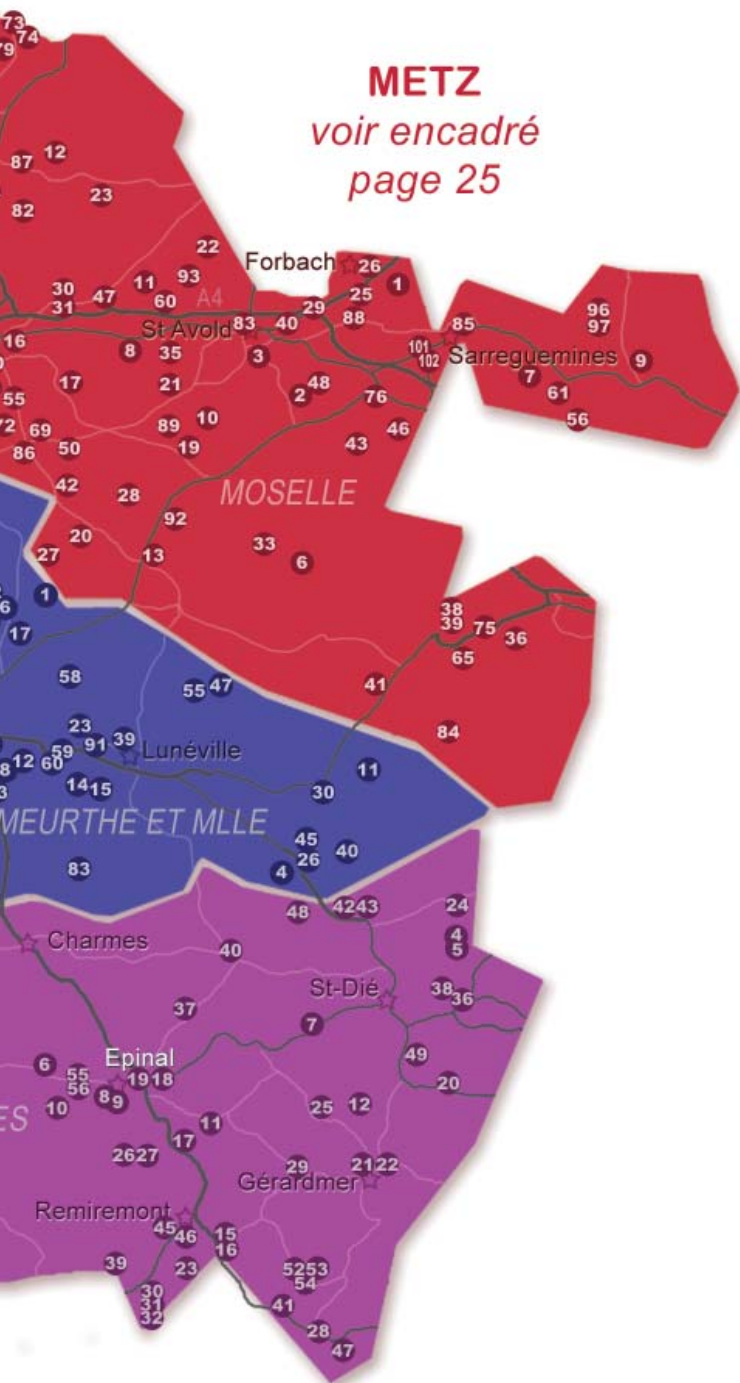

E DES CLUBS DE LORRAINE